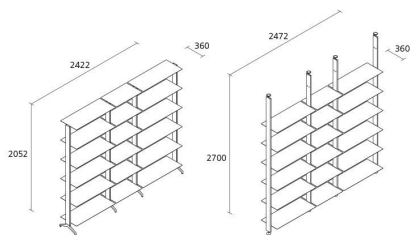

Alias

ALINE / J09

Dante Bonuccelli

Libreria con struttura in estrusi d'alluminio e ripiani in alluminio verniciato profondità 360 mm. Piedini ad altezza regolabile in alluminio anodizzato.

INFORMATION

FINITURE ALINE / J09