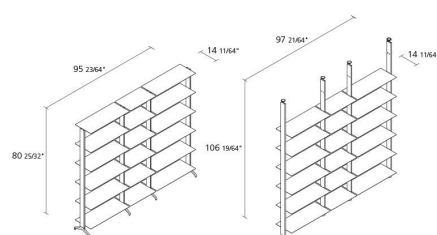

Alias

ALINE / J09

Dante Bonuccelli

Libreria con struttura in estrusi d'alluminio e ripiani in alluminio verniciato profondità 360 mm. Piedini ad altezza regolabile in alluminio anodizzato.

INFORMATION

FINITURE ALINE / J09