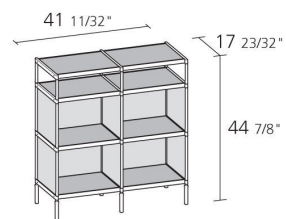

Alias

LIB014

Alfredo Häberli

Libreria con struttura in estrusi d'alluminio verniciato. Ripiani in MDF impiallacciato rovere (naturale o grigio cenere). Pannelli in alluminio impiallacciato rovere (naturale o grigio cenere).