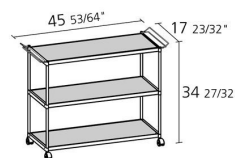

Alias S.r.l. a Socio Unico

Via delle Marine 5 -24064 Grumello del Monte (BG) - Italia
Tel + 39 035 4422511 - info@alias.design - P.IVA 02176720163