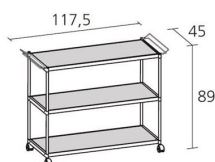

Alias S.r.l. a Socio Unico

Via delle Marine 5 -24064 Grumello del Monte (BG) - Italia
Tel + 39 035 4422511 - info@alias.design - P.IVA 02176720163