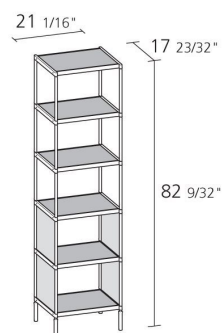

Alias S.r.l. a Socio Unico

Via delle Marine 5 -24064 Grumello del Monte (BG) - Italia
Tel + 39 035 4422511 - info@alias.design - P.IVA 02176720163