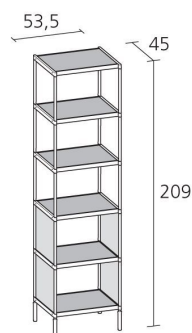

Alias S.r.l. a Socio Unico

Via delle Marine 5 -24064 Grumello del Monte (BG) - Italia
Tel + 39 035 4422511 - info@alias.design - P.IVA 02176720163