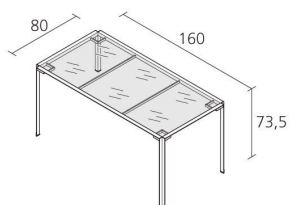

Alias

green / 218_0

Tavolo rettangolare per esterno con struttura in acciaio inox spazzolato; piano in vetro temperato retro verniciato o Dekton®.

Designer

Giandomenico Belotti

Dopo aver conseguito la laurea in architettura presso l'istituto Universitario di Venezia, ha dedicato la sua attività alla ricerca, al restauro, alla progettazione urbana e all'industrial design. Ha collaborato con Alias dal 1979, progettando spaghetti, la sedia che continua ad essere una tra le più attuali espressioni del design moderno ed è oggi esposta nella collezione permanente al MoMA di New York, e la collezione per esterno green.

1
Numero
massimo per
collo

0,407
Volume in m³

39
Peso lordo in Kg
singolo pezzo

Alias S.r.l. a Socio Unico

Via delle Marine 5 -24064 Grumello del Monte (BG) - Italia
Tel + 39 035 4422511 - info@alias.design - P.IVA 02176720163