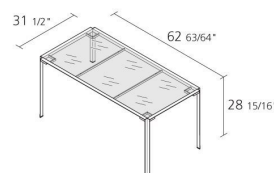

Alias

green / 218_0

Tavolo rettangolare per esterno con struttura in acciaio inox spazzolato; piano in vetro temperato retro verniciato o Dekton®.

Designer

Giandomenico Belotti

Dopo aver conseguito la laurea in architettura presso l'istituto Universitario di Venezia, ha dedicato la sua attività alla ricerca, al restauro, alla progettazione urbana e all'industrial design. Ha collaborato con Alias dal 1979, progettando spaghetti, la sedia che continua ad essere una tra le più attuali espressioni del design moderno ed è oggi esposta nella collezione permanente al MoMA di New York, e la collezione per esterno green.

1
Numero
massimo per
collo

0,407
Volume in m³

39
Peso lordo in Kg
singolo pezzo

Alias S.r.l. a Socio Unico

Via delle Marine 5 -24064 Grumello del Monte (BG) - Italia
Tel + 39 035 4422511 - info@alias.design - P.IVA 02176720163