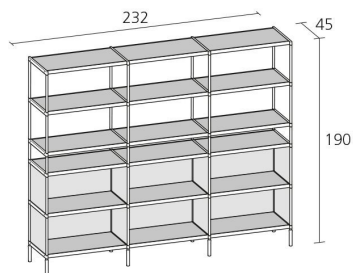

Alias

LIB021 / SEC

Alfredo Häberli

Libreria con struttura in estrusi d'alluminio verniciato. Ripiani in MDF impiallacciato rovere (naturale o grigio cenere). Pannelli in alluminio impiallacciato rovere (naturale o grigio cenere).