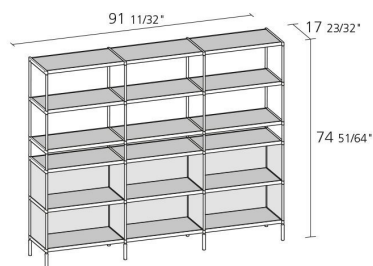

Alias

LIB021 / SEC

Alfredo Häberli

Libreria con struttura in estrusi d'alluminio verniciato. Ripiani in MDF impiallacciato rovere (naturale o grigio cenere). Pannelli in alluminio impiallacciato rovere (naturale o grigio cenere).