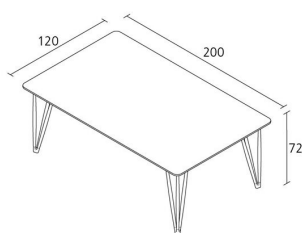

Alias S.r.l. a Socio Unico

Via delle Marine 5 -24064 Grumello del Monte (BG) - Italia
Tel + 39 035 4422511 - info@alias.design - P.IVA 02176720163