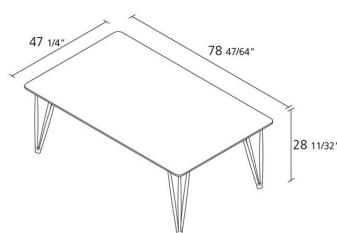

Alias S.r.l. a Socio Unico

Via delle Marine 5 -24064 Grumello del Monte (BG) - Italia
Tel + 39 035 4422511 - info@alias.design - P.IVA 02176720163