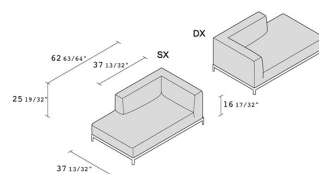

## ALUZEN SOFT ENDING 160X95 / P39

*Ludovica+Roberto Palomba*

MODULO TERMINALE 160x95 cm. Modulo terminale con struttura in alluminio verniciato o lucidato. Seduta, schienale e bracciolo con rivestimento sfoderabile in tessuto o pelle.  
Disponibile nella versione modulo destro o sinistro.