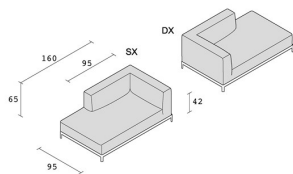

## ALUZEN SOFT ENDING 160X95 / P39

*Ludovica+Roberto Palomba*

MODULO TERMINALE 160x95 cm. Modulo terminale con struttura in alluminio verniciato o lucidato. Seduta, schienale e bracciolo con rivestimento sfoderabile in tessuto o pelle.  
Disponibile nella versione modulo destro o sinistro.