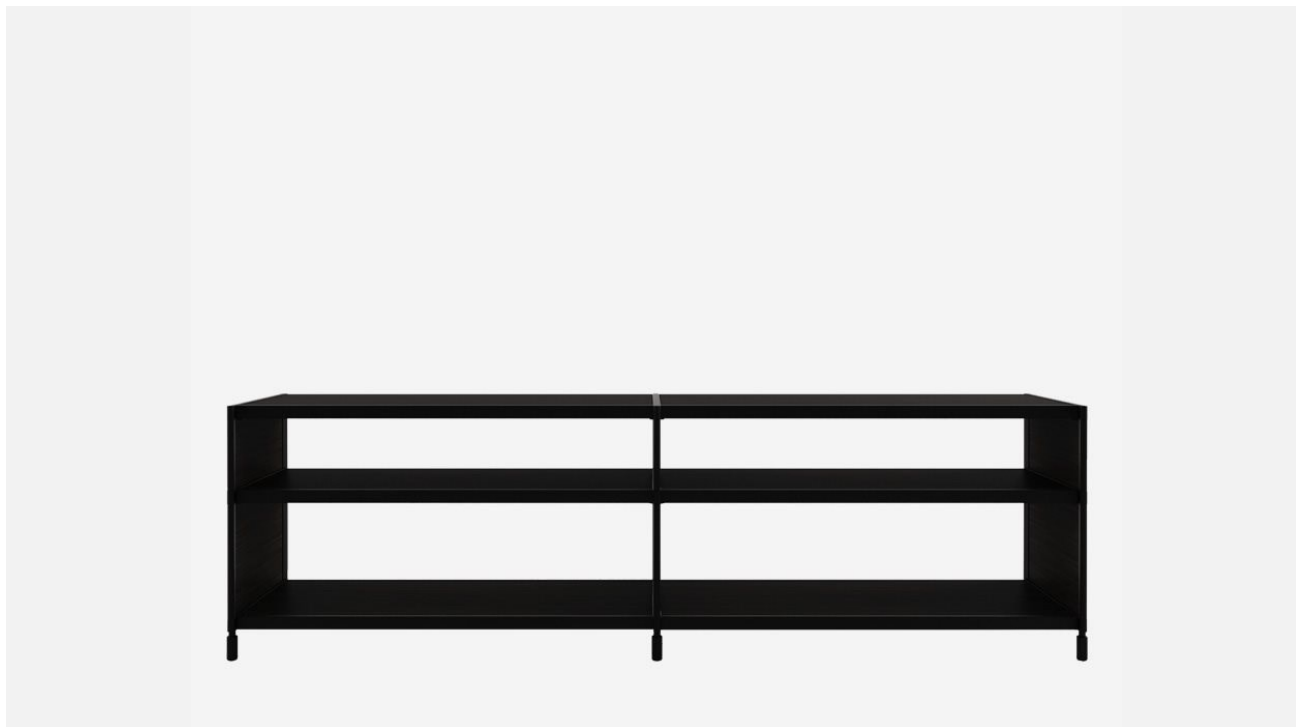

Alias

sid007

Sideboard con struttura in estrusi d'alluminio verniciato. Pannelli in impiallacciato rovere (naturale o grigio cenere). Modello a: Ripiani in MDF impiallacciato rovere (naturale o grigio cenere). Modello b: Ripiani in marmo.