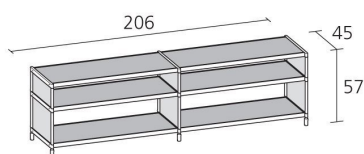

Alias S.r.l. a Socio Unico

Via delle Marine 5 -24064 Grumello del Monte (BG) - Italia
Tel + 39 035 4422511 - info@alias.design - P.IVA 02176720163