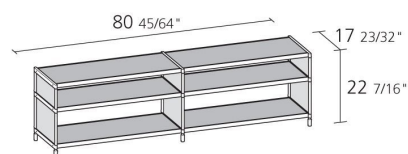

Alias S.r.l. a Socio Unico

Via delle Marine 5 -24064 Grumello del Monte (BG) - Italia
Tel + 39 035 4422511 - info@alias.design - P.IVA 02176720163