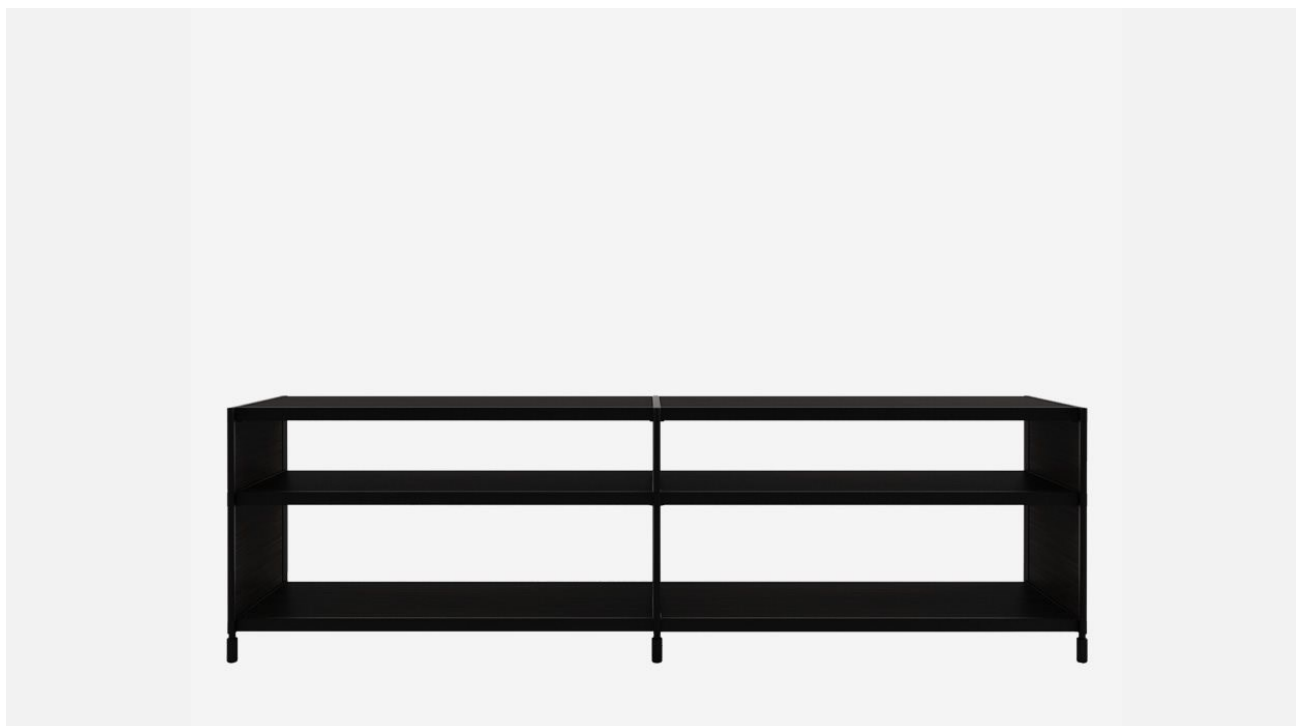

Alias

sid007

Sideboard con struttura in estrusi d'alluminio verniciato. Pannelli in impiallacciato rovere (naturale o grigio cenere). Modello a: Ripiani in MDF impiallacciato rovere (naturale o grigio cenere). Modello b: Ripiani in marmo.