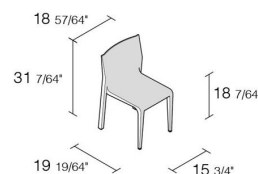

Alias S.r.l. a Socio Unico

Via delle Marine 5 -24064 Grumello del Monte (BG) - Italia
Tel + 39 035 4422511 - info@alias.design - P.IVA 02176720163