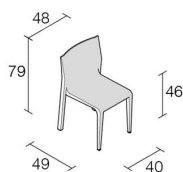

Alias S.r.l. a Socio Unico

Via delle Marine 5 -24064 Grumello del Monte (BG) - Italia
Tel + 39 035 4422511 - info@alias.design - P.IVA 02176720163