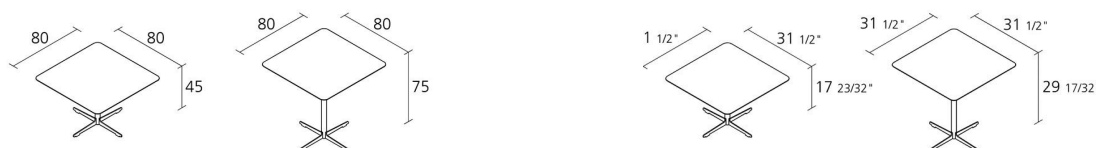

Alias S.r.l. a Socio Unico

Via delle Marine 5 -24064 Grumello del Monte (BG) - Italia
Tel + 39 035 4422511 - info@alias.design - P.IVA 02176720163