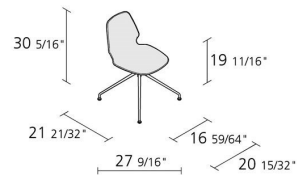

## TINDARI TRESTLE / 56F

*Alfredo Häberli*

Poltroncina a 4 razze con struttura in acciaio verniciato o cromato. Scocca in materiale plastico strutturale accoppiata con poliuretano espanso senza CFC, rivestimento sfoderabile in tessuto, ecopelle o pelle.