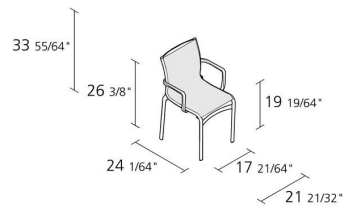

Alias

BIGFRAME 44 OUTDOOR / 440_O

Sedia impilabile con braccioli con struttura composta da profilo di alluminio estruso ed elementi pressofusi di alluminio, seduta e schienale in rete ignifuga di poliestere spalmata con PVC.

Numero colli

2

Numero massimo
per collo

0,376

Volume in m³

9,25

Peso lordo in Kg
singolo pezzo

FINITURE BIGFRAME 44 OUTDOOR / 440_O