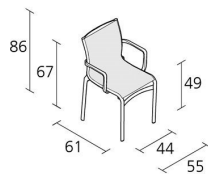

Alias

BIGFRAME 44 OUTDOOR / 440_O

Sedia impilabile con braccioli con struttura composta da profilo di alluminio estruso ed elementi pressofusi di alluminio, seduta e schienale in rete ignifuga di poliestere spalmata con PVC.

Numero colli

2

Numero massimo
per collo

0,376

Volume in m³

9,25

Peso lordo in Kg
singolo pezzo

FINITURE BIGFRAME 44 OUTDOOR / 440_O