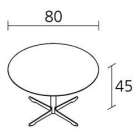

Alias

CROSS TABLE / 573

Alfredo Häberli

Tavolino rotondo con piano in stratificato Full Color bianco sp. 12 mm e base in acciaio verniciato o cromato.

INFORMATION

Garanzia 10 anni

Parzialmente riciclabile

2

Numero colli

1

Numero massimo per collo

0,204

Volume in m³

17,1

Peso lordo in Kg singolo pezzo

FINITURE CROSS TABLE / 573