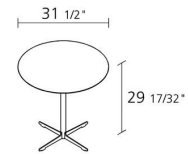

Alias

CROSS TABLE / 573

Alfredo Häberli

Tavolino rotondo con piano in stratificato Full Color bianco sp. 12 mm e base in acciaio verniciato o cromato.

INFORMATION

Garanzia 10 anni

Parzialmente riciclabile

2

Numero colli

1

Numero massimo per collo

0,204

Volume in m³

17,1

Peso lordo in Kg singolo pezzo

FINITURE CROSS TABLE / 573