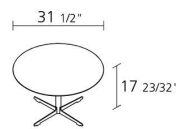

Alias

CROSS TABLE / 573

Alfredo Häberli

Tavolino rotondo con piano in stratificato Full Color bianco sp. 12 mm e base in acciaio verniciato o cromato.

INFORMATION

Garanzia 10 anni

Parzialmente riciclabile

2

Numero colli

1

Numero massimo per collo

0,204

Volume in m³

17,1

Peso lordo in Kg singolo pezzo

FINITURE CROSS TABLE / 573