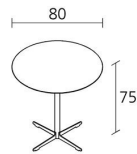

Alias

CROSS TABLE / 573

Alfredo Häberli

Tavolino rotondo con piano in stratificato Full Color bianco sp. 12 mm e base in acciaio verniciato o cromato.

INFORMATION

Garanzia 10 anni

Parzialmente riciclabile

2

Numero colli

1

Numero massimo per collo

0,204

Volume in m³

17,1

Peso lordo in Kg singolo pezzo

FINITURE CROSS TABLE / 573