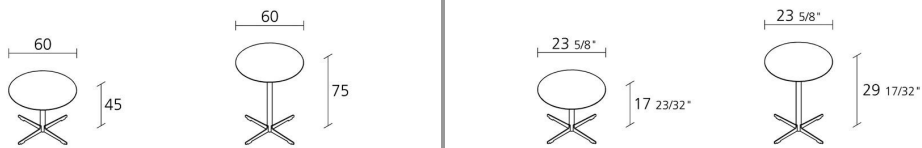

Alias

CROSS TABLE / 572

Alfredo Häberli

Tavolino rotondo con piano in stratificato Full Color bianco sp. 12 mm e base in acciaio verniciato o cromato.

INFORMATION

Garanzia 10 anni

Parzialmente
riciclabile

Numero colli

2

Numero colli

Numero massimo per collo

1

Numero massimo
per collo

Volume in m³

0,188

Volume in m³

Peso lordo in Kg singolo pezzo

12,8

Peso lordo in Kg
singolo pezzo

FINITURE CROSS TABLE / 572

ACCIAIO CROMATO

CR

ACCIAIO VERNICIATO

A016