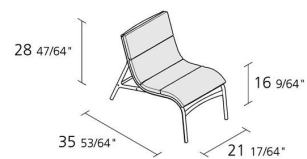

Alias

ARMFRAME SOFT / 462

Alberto Meda

Poltroncina con struttura composta da profilo di alluminio estruso ed elementi pressofusi di alluminio. Seduta e schienale in tessuto Camira® o Kvadrat® o in pelle Pelle Frau®.

Numero massimo
per collo

Volume in m3

0,36

Volume in m³

Peso lordo in Kg singolo pezzo

13

Peso lordo in Kg
singolo pezzo

FINITURE ARMFRAME SOFT / 462