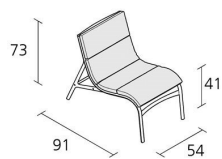

Alias

ARMFRAME SOFT / 462

Alberto Meda

Poltroncina con struttura composta da profilo di alluminio estruso ed elementi pressofusi di alluminio. Seduta e schienale in tessuto Camira® o Kvadrat® o in pelle Pelle Frau®.

Numero massimo
per collo

Volume in m3

0,36

Volume in m³

Peso lordo in Kg singolo pezzo

13

Peso lordo in Kg
singolo pezzo

FINITURE ARMFRAME SOFT / 462