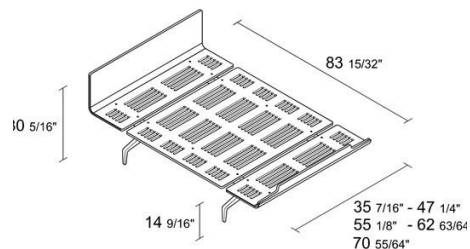

## LEGNOLETTO / LL4

*Alfredo Häberli*

Letto con testiera con bordo medio e pediera con bordo basso verniciato opaco; gambe in alluminio pressofuso lucidato o verniciato.

Dimensioni: - 90x212 cm (dimensioni consigliate materasso: 80/90x200 cm) - 120x212 cm (dimensioni consigliate materasso: 110/120x200 cm) - 140x212 cm (dimensioni consigliate materasso: 130/140x200 cm) - 160x212 cm (dimensioni consigliate materasso: 150/160x200 cm) - 180x212 cm (dimensioni consigliate materasso: 170/180x200 cm)