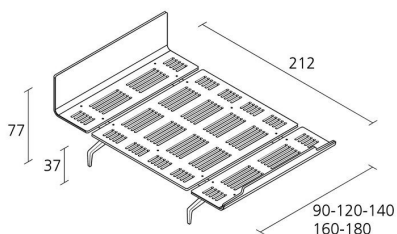

## LEGNOLETTO / LL4

*Alfredo Häberli*

Letto con testiera con bordo medio e pediera con bordo basso verniciato opaco; gambe in alluminio pressofuso lucidato o verniciato.

Dimensioni: - 90x212 cm (dimensioni consigliate materasso: 80/90x200 cm) - 120x212 cm (dimensioni consigliate materasso: 110/120x200 cm) - 140x212 cm (dimensioni consigliate materasso: 130/140x200 cm) - 160x212 cm (dimensioni consigliate materasso: 150/160x200 cm) - 180x212 cm (dimensioni consigliate materasso: 170/180x200 cm)