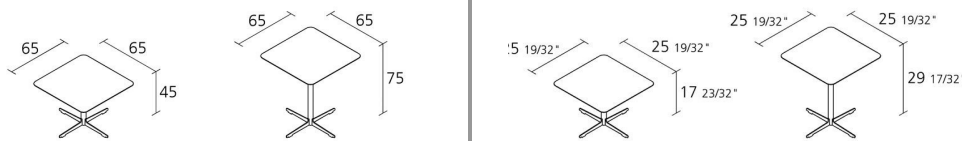

Alias

CROSS TABLE / 574

Alfredo Häberli

Tavolino quadrato con piano in stratificato Full Color bianco sp. 12 mm e base in acciaio verniciato o cromato.

INFORMATION

Garanzia 10 anni

Parzialmente
riciclabile

Numero colli

2

Numero colli

Numero massimo per collo

1

Numero massimo
per collo

Volume in m³

0,194

Volume in m³

Peso lordo in Kg singolo pezzo

15,3

Peso lordo in Kg
singolo pezzo

FINITURE CROSS TABLE / 574

ACCIAIO CROMATO

CR

ACCIAIO VERNICIATO

A016