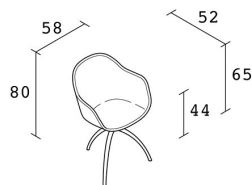

Alias

NEW LADY SOFT / 07E

Paolo Rizzato

Poltroncina fissa con struttura a 3 razze in alluminio pressofuso verniciato o lucidato.

Scocca in poliuretano rivestito in tessuto o pelle (non sfoderabile).

NOTA: è possibile scegliere due colori diversi per il rivestimento interno ed esterno della seduta.