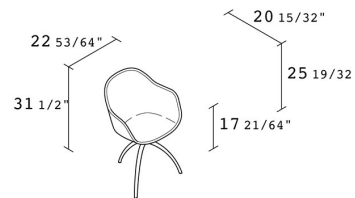

Alias

NEW LADY SOFT / 07E

Paolo Rizzato

Poltroncina fissa con struttura a 3 razze in alluminio pressofuso verniciato o lucidato.

Scocca in poliuretano rivestito in tessuto o pelle (non sfoderabile).

NOTA: è possibile scegliere due colori diversi per il rivestimento interno ed esterno della seduta.