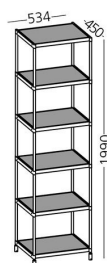

Alias S.r.l. a Socio Unico

Via delle Marine 5 -24064 Grumello del Monte (BG) - Italia
Tel + 39 035 4422511 - info@alias.design - P.IVA 02176720163