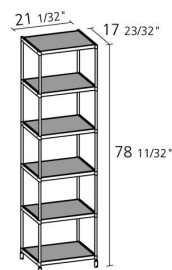

Alias S.r.l. a Socio Unico

Via delle Marine 5 -24064 Grumello del Monte (BG) - Italia
Tel + 39 035 4422511 - info@alias.design - P.IVA 02176720163