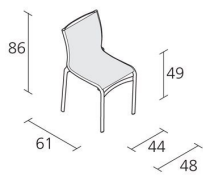

## BIGFRAME 44 OUTDOOR / 441\_0

Sedia impilabile con struttura composta da profilo di alluminio estruso ed elementi pressofusi di alluminio, seduta e schienale in rete ignifuga di poliestere spalmata con PVC.

Numero massimo  
per collo

Volume in m<sup>3</sup>

0,312

Volume in m<sup>3</sup>

Peso lordo in Kg singolo pezzo

8,2

Peso lordo in Kg  
singolo pezzo