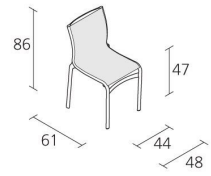

Alias S.r.l. a Socio Unico

Via delle Marine 5 -24064 Grumello del Monte (BG) - Italia
Tel + 39 035 4422511 - info@alias.design - P.IVA 02176720163