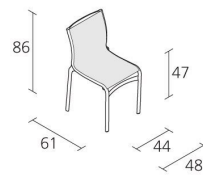

## BIGFRAME 44 OUTDOOR / 441\_0

Sedia impilabile con struttura composta da profilo di alluminio estruso ed elementi pressofusi di alluminio, seduta e schienale in rete ignifuga di poliestere spalmata con PVC.

Numero massimo  
per collo

Volume in m<sup>3</sup>

0,312

Volume in m<sup>3</sup>

Peso lordo in Kg singolo pezzo

8,2

Peso lordo in Kg  
singolo pezzo