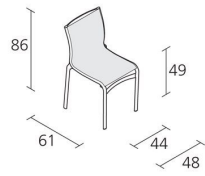

Alias S.r.l. a Socio Unico

Via delle Marine 5 -24064 Grumello del Monte (BG) - Italia
Tel + 39 035 4422511 - info@alias.design - P.IVA 02176720163