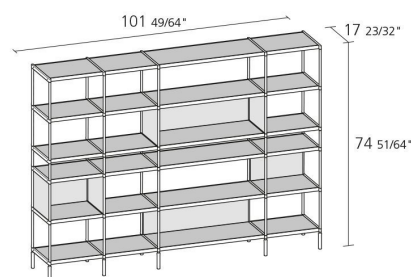

Alias S.r.l. a Socio Unico

Via delle Marine 5 -24064 Grumello del Monte (BG) - Italia
Tel + 39 035 4422511 - info@alias.design - P.IVA 02176720163