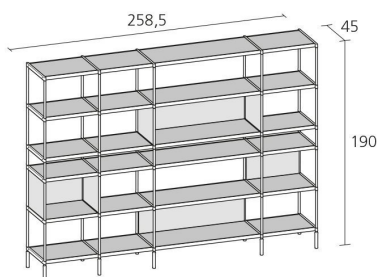

Alias S.r.l. a Socio Unico

Via delle Marine 5 -24064 Grumello del Monte (BG) - Italia
Tel + 39 035 4422511 - info@alias.design - P.IVA 02176720163