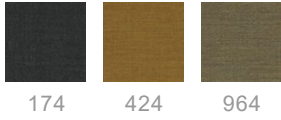

5

Numero colli

1

Numero massimo
per collo

FINITURE OKOME / O07

ACCIAIO VERNICIATO

KVADRAT® CANVAS (EXAMPLES)

KVADRAT® DIVINA (EXAMPLES)

KVADRAT® FOSS (EXAMPLES)

KVADRAT® HALLINGDAL 65 (EXAMPLES)

KVADRAT® HERO (EXAMPLES)

KVADRAT® HOT (EXAMPLES)

KVADRAT® STEELCUT (EXAMPLES)

KVADRAT® STEELCUT TRIO (EXAMPLES)

KVADRAT® TOKYO (EXAMPLES)

132 182 692