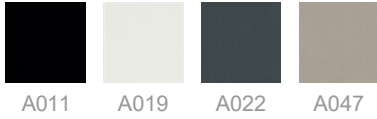

5

Numero colli

1

Numero massimo
per collo

FINITURE OKOME / O07

ACCIAIO VERNICIATO

KVADRAT® CANVAS (EXAMPLES)

KVADRAT® DIVINA (EXAMPLES)

KVADRAT® FOSS (EXAMPLES)

KVADRAT® HALLINGDAL 65 (EXAMPLES)

KVADRAT® HERO (EXAMPLES)

KVADRAT® HOT (EXAMPLES)

KVADRAT® STEELCUT (EXAMPLES)

KVADRAT® STEELCUT TRIO (EXAMPLES)

KVADRAT® TOKYO (EXAMPLES)

132 182 692