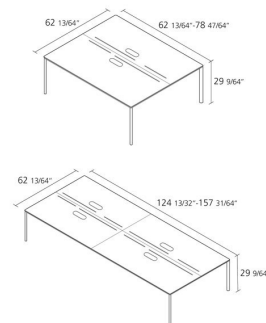

Alias

LANDSCAPE SYSTEM / LS1-LS2

Simon Pengelly

Gambe e telaio:- alluminio verniciato- alluminio impiallacciatoPiano:- laminato Fenix-NTM®-
MDF impiallacciatoDimensioni piano:158x158 cm / 158x200 cm / 158x316cm / 158x400
cm

Comprende:

- predisposizione per pannelli
- foro passacavi
- reggicavi

INFORMATION

FINITURE LANDSCAPE SYSTEM / LS1-LS2

ALLUMINIO VERNICIATO

A011 A019 A022 A039

LEGNO

RV RC