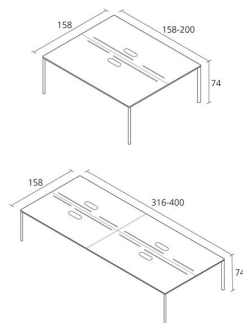

Alias

LANDSCAPE SYSTEM / LS1-LS2

Simon Pengelly

Gambe e telaio:- alluminio verniciato- alluminio impiallacciatoPiano:- laminato Fenix-NTM®-
MDF impiallacciatoDimensioni piano:158x158 cm / 158x200 cm / 158x316cm / 158x400
cm

Comprende:

- predisposizione per pannelli
- foro passacavi
- reggicavi