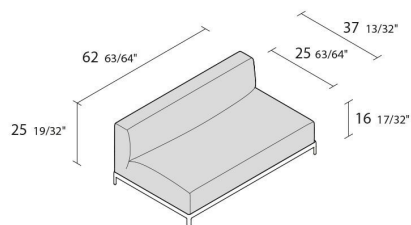

Alias S.r.l. a Socio Unico

Via delle Marine 5 -24064 Grumello del Monte (BG) - Italia
Tel + 39 035 4422511 - info@alias.design - P.IVA 02176720163