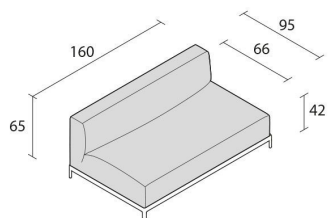

Alias S.r.l. a Socio Unico

Via delle Marine 5 -24064 Grumello del Monte (BG) - Italia
Tel + 39 035 4422511 - info@alias.design - P.IVA 02176720163