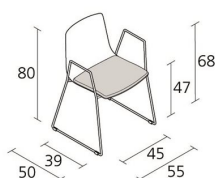

Alias

slim chair sledge arm soft S / 89B_S

Sedia con struttura e braccioli in acciaio verniciato o cromato. Scocca in polipropilene monocolore con cuscino fissato alla seduta rivestito in tessuto, pelle o ecopelle.

Alias S.r.l. a Socio Unico

Via delle Marine 5 -24064 Grumello del Monte (BG) - Italia
Tel + 39 035 4422511 - info@alias.design - P.IVA 02176720163

Designer

PearsonLloyd

Tom Lloyd e Luke Pearson hanno fondato la PearsonLloyd nel 1997 e da allora hanno portato a termine una grande varietà di progetti. Lo studio ha creato un approccio di lavoro “investigativo” basato su ricerche, in grado di coniugare in modo equilibrato le creazioni, l’efficienza, le esigenze dell’utente e l’ergonomia. Fra i riconoscimenti ottenuti il Gold DBA Design Effectiveness, e l’onorificenza di Royal Designers of Industry. Nel 2011 progettano per Alias il sistema di sedute imbottite Eleven, a cui seguono i tavolini (2012) e la versione high back, con schienale alto (2015) come naturale completamento. Del 2016 la collezione di sedute per ufficio Slim e il divano Twelve; e il sistema di imbottiti per esterni Ten (2021). Vivono e lavorano a Londra.