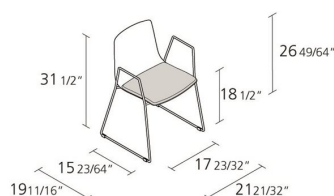

Alias S.r.l. a Socio Unico

Via delle Marine 5 -24064 Grumello del Monte (BG) - Italia
Tel + 39 035 4422511 - info@alias.design - P.IVA 02176720163