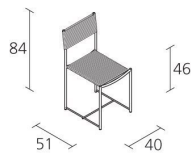

## SPAGHETTI CHAIR / 101

*Giandomenico Belotti*

Sedia con struttura in acciaio cromato o verniciato, seduta e schienale in tondino di PVC.

2

Numero massimo  
per collo

Volume in m<sup>3</sup>

0,292

Volume in m<sup>3</sup>

Peso lordo in Kg singolo pezzo

7

Peso lordo in Kg  
singolo pezzo