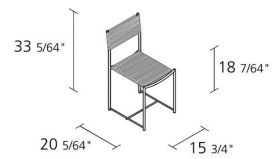

## SPAGHETTI CHAIR / 101

*Giandomenico Belotti*

Sedia con struttura in acciaio cromato o verniciato, seduta e schienale in tondino di PVC.

2

Numero massimo  
per collo

Volume in m<sup>3</sup>

0,292

Volume in m<sup>3</sup>

Peso lordo in Kg singolo pezzo

7

Peso lordo in Kg  
singolo pezzo