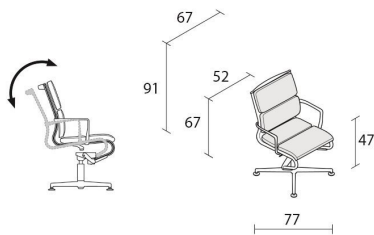

Alias

MEETINGFRAME 52 SOFT / 484

Alberto Meda

Sedia girevole autoallineante con braccioli e meccanismo tilt e base a 4 razze con scivoli.

Struttura composta da profilo di alluminio estruso ed elementi pressofusi di alluminio, seduta e schienale in tessuto Camira® o Kvadrat® o in pelle Pelle Frau®.

0,55

Volume in m³

18,5

Peso lordo in Kg
singolo pezzo

FINITURE MEETINGFRAME 52 SOFT / 484

ALLUMINIO CROMATO

CR

ALLUMINIO LUCIDATO