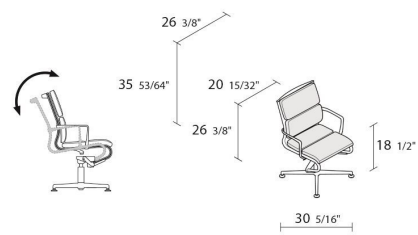

Alias

MEETINGFRAME 52 SOFT / 484

Alberto Meda

Sedia girevole autoallineante con braccioli e meccanismo tilt e base a 4 razze con scivoli.

Struttura composta da profilo di alluminio estruso ed elementi pressofusi di alluminio, seduta e schienale in tessuto Camira® o Kvadrat® o in pelle Pelle Frau®.

0,55

Volume in m³

18,5

Peso lordo in Kg
singolo pezzo

FINITURE MEETINGFRAME 52 SOFT / 484

ALLUMINIO CROMATO

CR

ALLUMINIO LUCIDATO