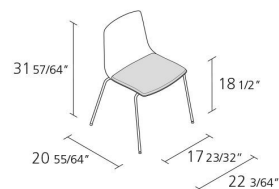

Alias S.r.l. a Socio Unico

Via delle Marine 5 -24064 Grumello del Monte (BG) - Italia
Tel + 39 035 4422511 - info@alias.design - P.IVA 02176720163