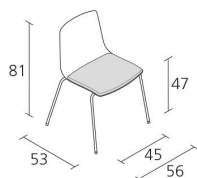

Alias S.r.l. a Socio Unico

Via delle Marine 5 -24064 Grumello del Monte (BG) - Italia
Tel + 39 035 4422511 - info@alias.design - P.IVA 02176720163