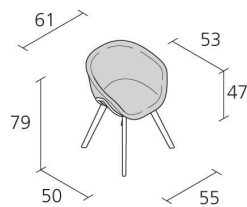

Alias

IKO SOFT WOOD / 06B

Patrick Norguet

Poltroncina con scocca in materiale plastico strutturale accoppiata con poliuretano espanso senza CFC; rivestimento (non sfoderabile) in ecopelle, tessuto o pelle. Struttura in legno massello di rovere naturale o grigio cenere. Cintura in acciaio verniciato.

NOTA: è possibile scegliere due colori diversi per il rivestimento interno ed esterno della seduta.