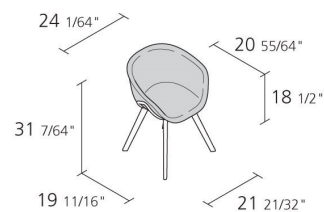

Alias

IKO SOFT WOOD / 06B

Patrick Norguet

Poltroncina con scocca in materiale plastico strutturale accoppiata con poliuretano espanso senza CFC; rivestimento (non sfoderabile) in ecopelle, tessuto o pelle. Struttura in legno massello di rovere naturale o grigio cenere. Cintura in acciaio verniciato.

NOTA: è possibile scegliere due colori diversi per il rivestimento interno ed esterno della seduta.