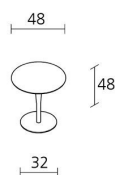

Alias S.r.l. a Socio Unico

Via delle Marine 5 -24064 Grumello del Monte (BG) - Italia
Tel + 39 035 4422511 - info@alias.design - P.IVA 02176720163