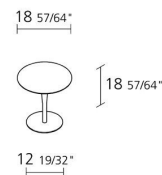

Alias S.r.l. a Socio Unico

Via delle Marine 5 -24064 Grumello del Monte (BG) - Italia
Tel + 39 035 4422511 - info@alias.design - P.IVA 02176720163