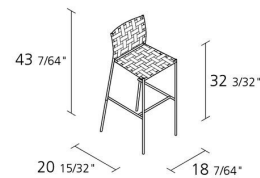

Alias

TAGLIATELLE HIGH STOOL OUTDOOR / 719_0

Jasper Morrison

Sgabello alto con struttura in acciaio inox 316 spazzolato. Seduta e schienale rivestiti con fasce elastiche incrociate.

INFORMATION

Garanzia 2 anni

Parzialmente
riciclabile

1

Numero colli

1

Numero massimo
per collo

0,263

Volume in m³

8,6

Peso lordo in Kg
singolo pezzo

FINITURE TAGLIATELLE HIGH STOOL OUTDOOR / 719_O

ACCIAIO INOX SPAZZOLATO

IS

FASCE ELASTICHE

FE06

FE08

FE09