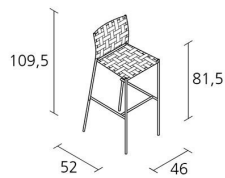

Alias

TAGLIATELLE HIGH STOOL OUTDOOR / 719_0

Jasper Morrison

Sgabello alto con struttura in acciaio inox 316 spazzolato. Seduta e schienale rivestiti con fasce elastiche incrociate.

INFORMATION

Garanzia 2 anni

Parzialmente
riciclabile

1

Numero colli

1

Numero massimo
per collo

0,263

Volume in m³

8,6

Peso lordo in Kg
singolo pezzo

FINITURE TAGLIATELLE HIGH STOOL OUTDOOR / 719_O

ACCIAIO INOX SPAZZOLATO

IS

FASCE ELASTICHE

FE06

FE08

FE09