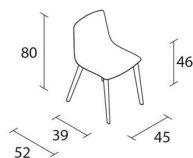

Alias S.r.l. a Socio Unico

Via delle Marine 5 -24064 Grumello del Monte (BG) - Italia
Tel + 39 035 4422511 - info@alias.design - P.IVA 02176720163