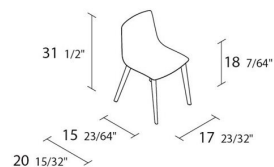

Alias S.r.l. a Socio Unico

Via delle Marine 5 -24064 Grumello del Monte (BG) - Italia
Tel + 39 035 4422511 - info@alias.design - P.IVA 02176720163