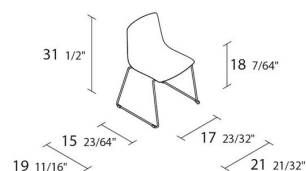

Alias S.r.l. a Socio Unico

Via delle Marine 5 -24064 Grumello del Monte (BG) - Italia
Tel + 39 035 4422511 - info@alias.design - P.IVA 02176720163