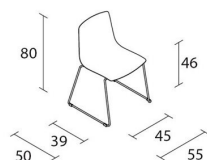

Alias S.r.l. a Socio Unico

Via delle Marine 5 -24064 Grumello del Monte (BG) - Italia
Tel + 39 035 4422511 - info@alias.design - P.IVA 02176720163