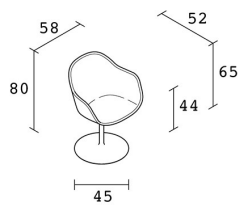

## NEW LADY SOFT CALYX / 07G

*Paolo Rizzato*

Poltroncina su base girevole in acciaio verniciato. Scocca in poliuretano rivestito in tessuto o pelle (non sfoderabile).

NOTA: è possibile scegliere due colori diversi per il rivestimento interno ed esterno della seduta.