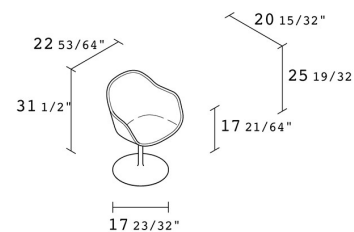

## NEW LADY SOFT CALYX / 07G

*Paolo Rizzato*

Poltroncina su base girevole in acciaio verniciato. Scocca in poliuretano rivestito in tessuto o pelle (non sfoderabile).

NOTA: è possibile scegliere due colori diversi per il rivestimento interno ed esterno della seduta.