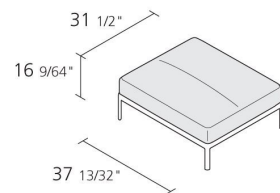

Alias

ALUZEN POUF / P11

Ludovica+Roberto Palomba

MODULO POUF 80x95 cm TRAPUNTATURA VERTICALE.

Pouf con struttura in alluminio verniciato o lucidato. Seduta con rivestimento sfoderabile in ecopelle, tessuto o pelle. Trapuntatura verticale.