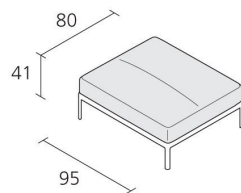

Alias

ALUZEN POUF / P11

Ludovica+Roberto Palomba

MODULO POUF 80x95 cm TRAPUNTATURA VERTICALE.

Pouf con struttura in alluminio verniciato o lucidato. Seduta con rivestimento sfoderabile in ecopelle, tessuto o pelle. Trapuntatura verticale.