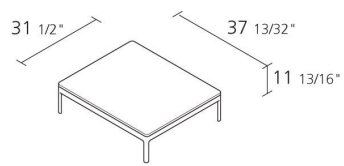

Alias

ALUZEN LOW TABLE 80X95 / P17

Ludovica+Roberto Palomba

Tavolino rettangolare con piano in MDF laccato antigraffio o marmo. Struttura in alluminio verniciato o lucidato.

INFORMATION

Garanzia 3 anni

FINITURE ALUZEN LOW TABLE 80X95 / P17