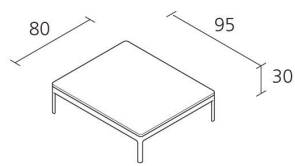

Alias

ALUZEN LOW TABLE 80X95 / P17

Ludovica+Roberto Palomba

Tavolino rettangolare con piano in MDF laccato antigraffio o marmo. Struttura in alluminio verniciato o lucidato.

INFORMATION

Garanzia 3 anni

FINITURE ALUZEN LOW TABLE 80X95 / P17