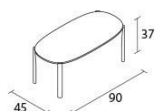

Alias S.r.l. a Socio Unico

Via delle Marine 5 -24064 Grumello del Monte (BG) - Italia
Tel + 39 035 4422511 - info@alias.design - P.IVA 02176720163