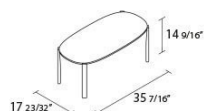

Alias S.r.l. a Socio Unico

Via delle Marine 5 -24064 Grumello del Monte (BG) - Italia
Tel + 39 035 4422511 - info@alias.design - P.IVA 02176720163