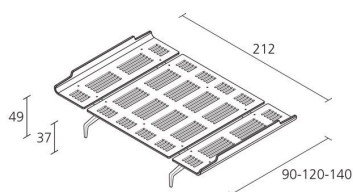

Alias S.r.l. a Socio Unico

Via delle Marine 5 -24064 Grumello del Monte (BG) - Italia
Tel + 39 035 4422511 - info@alias.design - P.IVA 02176720163