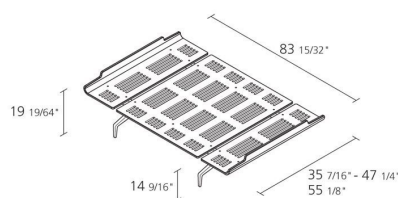

Alias S.r.l. a Socio Unico

Via delle Marine 5 -24064 Grumello del Monte (BG) - Italia
Tel + 39 035 4422511 - info@alias.design - P.IVA 02176720163