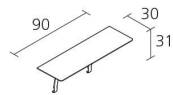

Alias

ALUZEN SOFT SHELF / P53

Ludovica+Roberto Palomba

Mensola in MDF impiallacciato rovere. La mensola è fissata alla struttura dei moduli AluZen soft con una coppia di bracci in alluminio verniciato o lucidato (abbinato alla finitura della struttura del modulo).