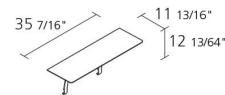

Alias

ALUZEN SOFT SHELF / P53

Ludovica+Roberto Palomba

Mensola in MDF impiallacciato rovere. La mensola è fissata alla struttura dei moduli AluZen soft con una coppia di bracci in alluminio verniciato o lucidato (abbinato alla finitura della struttura del modulo).