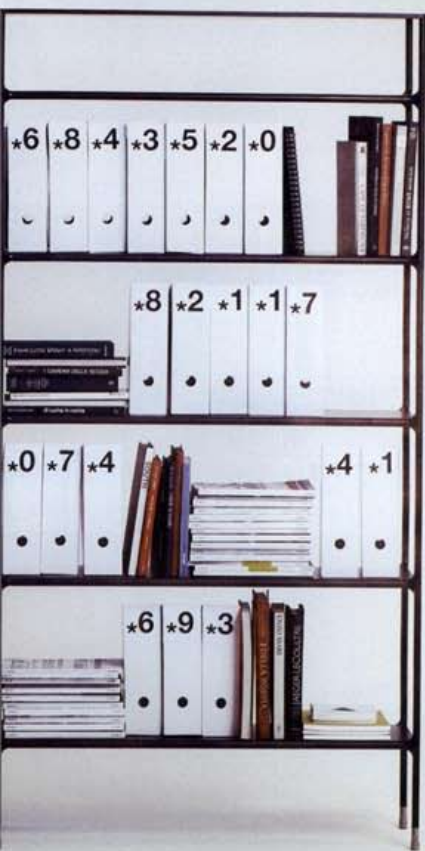

WIND/ Superlight e ipertecnologica la nuova libreria a moduli in alluminio: elegantissima, in brown, nero o bianco latte opaco, con dettagli esclusivi come il raccordo fra montanti e ripiani di linea arrotondata o il piedino regolabile in nichel satinato. Di Giuseppe Bavuso per Fimadesio (cm 202x196h, € 3.386).