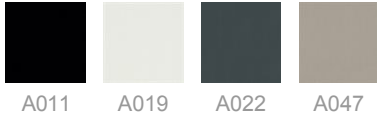

FINISHES GRAN KOBI / 035

ALUMINIUM & STEEL

A011 A019 A022 A047

LEATHER PELLE FRAU® COLOR SYSTEM

B004 B006 B020

KVADRAT® CANVAS (EXAMPLES)

174 424 964

KVADRAT® DIVINA