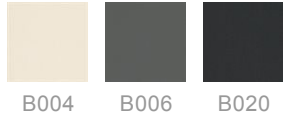

PELLE FRAU® COLOR SYSTEM