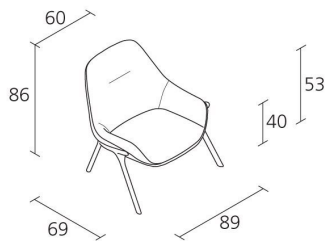

Alias

GRAN KOBI ESSENTIEL / 038

Patrick Norguet

Poltrona con struttura in alluminio verniciato. Cuscino strutturale in poliuretano espanso con rivestimento in tessuto o in pelle. Rivestimento non sfoderabile. E' possibile scegliere due colori diversi per il rivestimento interno ed esterno della seduta.