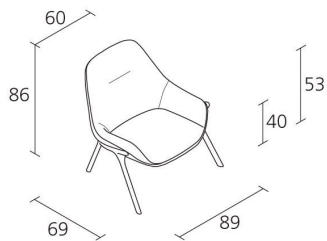

## GRAN KOBI ESSENTIEL / 038

*Patrick Norguet*

Poltrona con struttura in alluminio verniciato. Cuscino strutturale in poliuretano espanso con rivestimento in tessuto o in pelle. Rivestimento non sfoderabile. E' possibile scegliere due colori diversi per il rivestimento interno ed esterno della seduta.