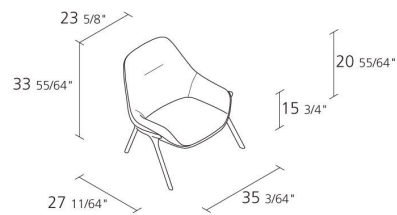

## GRAN KOBI ESSENTIEL / 038

*Patrick Norguet*

Poltrona con struttura in alluminio verniciato. Cuscino strutturale in poliuretano espanso con rivestimento in tessuto o in pelle. Rivestimento non sfoderabile. E' possibile scegliere due colori diversi per il rivestimento interno ed esterno della seduta.