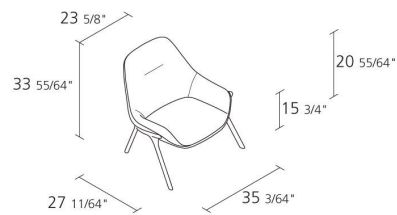

Alias

GRAN KOBI ESSENTIEL / 038

Patrick Norguet

Poltrona con struttura in alluminio verniciato. Cuscino strutturale in poliuretano espanso con rivestimento in tessuto o in pelle. Rivestimento non sfoderabile. E' possibile scegliere due colori diversi per il rivestimento interno ed esterno della seduta.

INFORMATION

Garanzia 3 anni

1

Numero colli

1

Numero massimo
per collo

0,844

Volume in m³