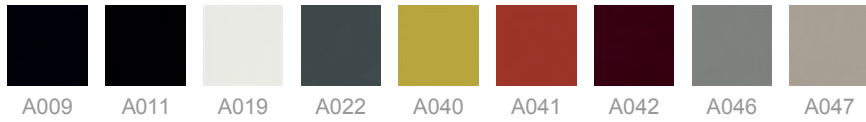

FINITURE GRAN KOBI ESSENTIEL / 038

ALLUMINIO & ACCIAIO

PELLE FRAU® COLOR SYSTEM

KVADRAT® CANVAS (EXAMPLES)

KVADRAT® DIVINA (EXAMPLES)

KVADRAT® FOSS (EXAMPLES)

KVADRAT® HALLINGDAL 65 (EXAMPLES)

KVADRAT® HERO (EXAMPLES)

KVADRAT® STEELCUT (EXAMPLES)

KVADRAT® STEELCUT TRIO (EXAMPLES)