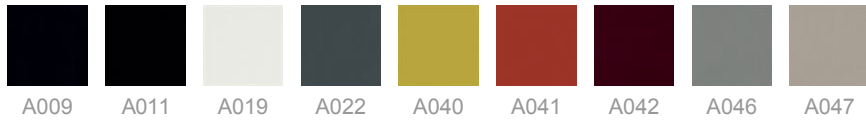

Alias

GRAN KOBI ESSENTIEL / 038

Patrick Norguet

Poltrona con struttura in alluminio verniciato. Cuscino strutturale in poliuretano espanso con rivestimento in tessuto o in pelle. Rivestimento non sfoderabile. E' possibile scegliere due colori diversi per il rivestimento interno ed esterno della seduta.

41,2

Peso lordo in Kg
singolo pezzo

FINITURE GRAN KOBI ESSENTIEL / 038

ALLUMINIO & ACCIAIO

PELLE FRAU® COLOR SYSTEM

KVADRAT® CANVAS (EXAMPLES)

KVADRAT® DIVINA (EXAMPLES)

KVADRAT® FOSS (EXAMPLES)