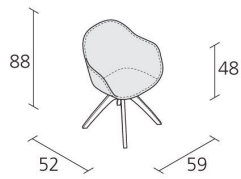

Alias

NEW LADY WOOD / 07B

Paolo Rizzato

Poltroncina fissa con struttura a 4 razze in legno massello di rovere. Seduta e schienale in materiale plastico strutturale rivestito con cuoio (non sfoderabile).

INFORMATION