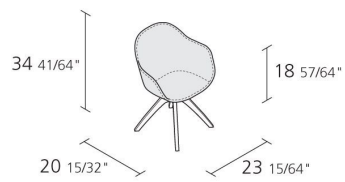

## NEW LADY WOOD / 07B

*Paolo Rizzato*

Poltroncina fissa con struttura a 4 razze in legno massello di rovere. Seduta e schienale in materiale plastico strutturale rivestito con cuoio (non sfoderabile).