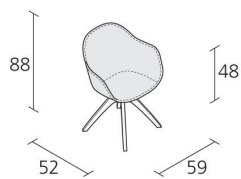

Alias

NEW LADY WOOD / 07B

Paolo Rizzato

Poltroncina fissa con struttura a 4 razze in legno massello di rovere. Seduta e schienale in materiale plastico strutturale rivestito con cuoio (non sfoderabile).

INFORMATION