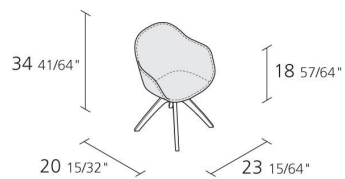

Alias

NEW LADY WOOD / 07B

Paolo Rizzato

Poltroncina fissa con struttura a 4 razze in legno massello di rovere. Seduta e schienale in materiale plastico strutturale rivestito con cuoio (non sfoderabile).

INFORMATION