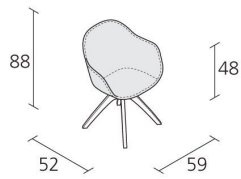

## NEW LADY WOOD / 07B

*Paolo Rizzato*

Poltroncina fissa con struttura a 4 razze in legno massello di rovere. Seduta e schienale in materiale plastico strutturale rivestito con cuoio (non sfoderabile).