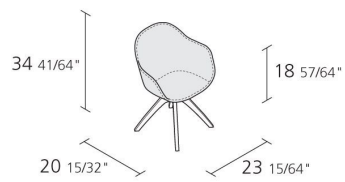

Alias

NEW LADY WOOD / 07B

Paolo Rizzato

Poltroncina fissa con struttura a 4 razze in legno massello di rovere. Seduta e schienale in materiale plastico strutturale rivestito con cuoio (non sfoderabile).

INFORMATION