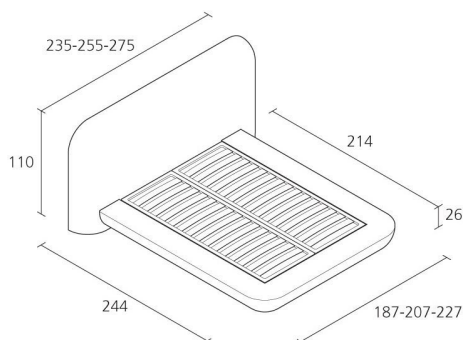

Alias

OKOME BED / 28A

Nendo

Letto con testiera e struttura imbottite. Rivestimento sfoderabile in ecopelle Serge Ferrari®, tessuto Camira® o Kvadrat® o pelle Pelle Frau®.

Completo di doghe in legno. Materasso non compreso.

Dimensioni letto:

- 187 x 214 cm (materasso consigliato: 160 x 200 cm)
- 207 x 214 cm (materasso consigliato: 180 x 200 cm)
- 227 x 214 cm (materasso consigliato: 200 x 200 cm)

FINITURE OKOME BED / 28A

PELLE FRAU® COLOR SYSTEM