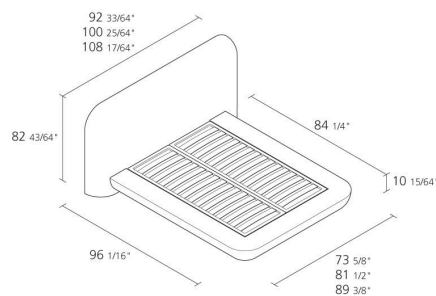

Alias

OKOME BED / 28A

Nendo

Letto con testiera e struttura imbottite. Rivestimento sfoderabile in ecopelle Serge Ferrari®, tessuto Camira® o Kvadrat® o pelle Pelle Frau®.

Completo di doghe in legno. Materasso non compreso.

Dimensioni letto:

- 187 x 214 cm (materasso consigliato: 160 x 200 cm)
- 207 x 214 cm (materasso consigliato: 180 x 200 cm)
- 227 x 214 cm (materasso consigliato: 200 x 200 cm)

INFORMATION

Garanzia 3 anni

Sfoderabile

4

Numero colli

1

Numero massimo
per collo

1,728

Volume in m³

122