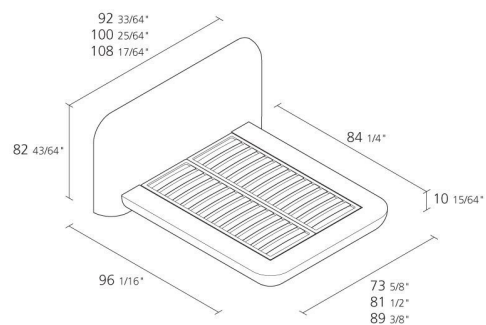

Alias

OKOME BED / 28A

Nendo

Letto con testiera e struttura imbottite. Rivestimento sfoderabile in ecopelle Serge Ferrari®, tessuto Camira® o Kvadrat® o pelle Pelle Frau®.

Completo di doghe in legno. Materasso non compreso.

Dimensioni letto:

- 187 x 214 cm (materasso consigliato: 160 x 200 cm)
- 207 x 214 cm (materasso consigliato: 180 x 200 cm)
- 227 x 214 cm (materasso consigliato: 200 x 200 cm)

FINITURE OKOME BED / 28A

PELLE FRAU® COLOR SYSTEM