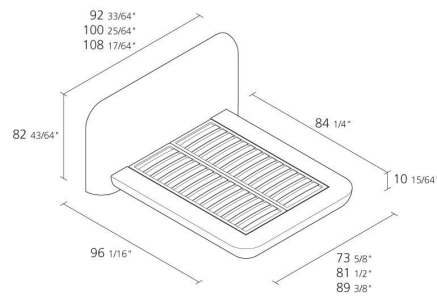

Alias

OKOME BED / 28A

Nendo

Letto con testiera e struttura imbottite. Rivestimento sfoderabile in ecopelle Serge Ferrari®, tessuto Camira® o Kvadrat® o pelle Pelle Frau®.

Completo di doghe in legno. Materasso non compreso.

Dimensioni letto:

- 187 x 214 cm (materasso consigliato: 160 x 200 cm)
- 207 x 214 cm (materasso consigliato: 180 x 200 cm)
- 227 x 214 cm (materasso consigliato: 200 x 200 cm)

FINITURE OKOME BED / 28A

PELLE FRAU® COLOR SYSTEM