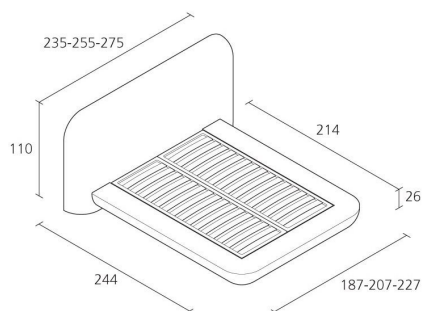

Alias

OKOME BED / 28A

Nendo

Letto con testiera e struttura imbottite. Rivestimento sfoderabile in ecopelle Serge Ferrari®, tessuto Camira® o Kvadrat® o pelle Pelle Frau®.

Completo di doghe in legno. Materasso non compreso.

Dimensioni letto:

- 187 x 214 cm (materasso consigliato: 160 x 200 cm)
- 207 x 214 cm (materasso consigliato: 180 x 200 cm)
- 227 x 214 cm (materasso consigliato: 200 x 200 cm)

INFORMATION

Garanzia 3 anni