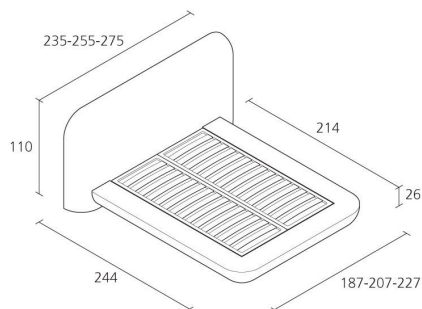

Alias

OKOME BED / 28A

Nendo

Letto con testiera e struttura imbottite. Rivestimento sfoderabile in ecopelle Serge Ferrari®, tessuto Camira® o Kvadrat® o pelle Pelle Frau®.

Completo di doghe in legno. Materasso non compreso.

Dimensioni letto:

- 187 x 214 cm (materasso consigliato: 160 x 200 cm)
- 207 x 214 cm (materasso consigliato: 180 x 200 cm)
- 227 x 214 cm (materasso consigliato: 200 x 200 cm)

FINITURE OKOME BED / 28A

PELLE FRAU® COLOR SYSTEM