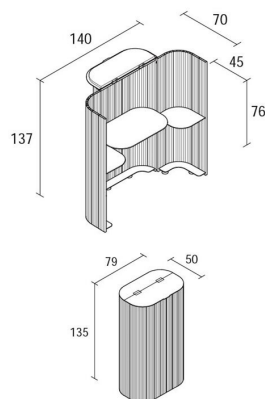

Alias

LAYOUT SECRÉTAIRE

Michele De Lucchi

Dalla sorprendente forma organica di *layout*, il sistema di mobili contenitore disegnato per Alias da Michele De Lucchi, viene sviluppato un nuovo progetto che conferisce un valore d'uso completamente nuovo. Il risultato è la creazione di un mobile *secrétaire*, un volume puro ed elementare che al suo interno accoglie un piano scrittoio e due piani d'appoggio fissati direttamente sulle ante.

INFORMATION

FINITURE LAYOUT SECRÉTAIRE

ALLUMINIO VERNICIATO

A011

A019

A048

LEGNO

NCT