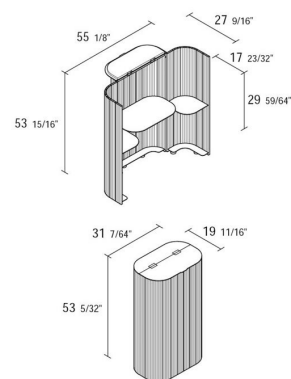

Alias

LAYOUT SECRÉTAIRE

Michele De Lucchi

Dalla sorprendente forma organica di *layout*, il sistema di mobili contenitore disegnato per Alias da Michele De Lucchi, viene sviluppato un nuovo progetto che conferisce un valore d'uso completamente nuovo. Il risultato è la creazione di un mobile *secrétaire*, un volume puro ed elementare che al suo interno accoglie un piano scrittoio e due piani d'appoggio fissati direttamente sulle ante.

INFORMATION

FINITURE LAYOUT SECRÉTAIRE

ALLUMINIO VERNICIATO

A011

A019

A048

LEGNO

NCT