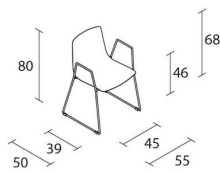

Alias

SLIM CHAIR SLEDGE ARM

PearsonLloyd

Slim chair è una famiglia che nasce dalla ricerca di una seduta universale e flessibile da inserire facilmente in diversi contesti, dagli uffici al contract, fino alle residenze private.