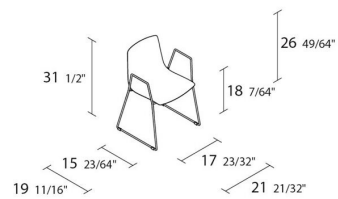

Alias

SLIM CHAIR SLEDGE ARM

PearsonLloyd

Slim chair è una famiglia che nasce dalla ricerca di una seduta universale e flessibile da inserire facilmente in diversi contesti, dagli uffici al contract, fino alle residenze private.